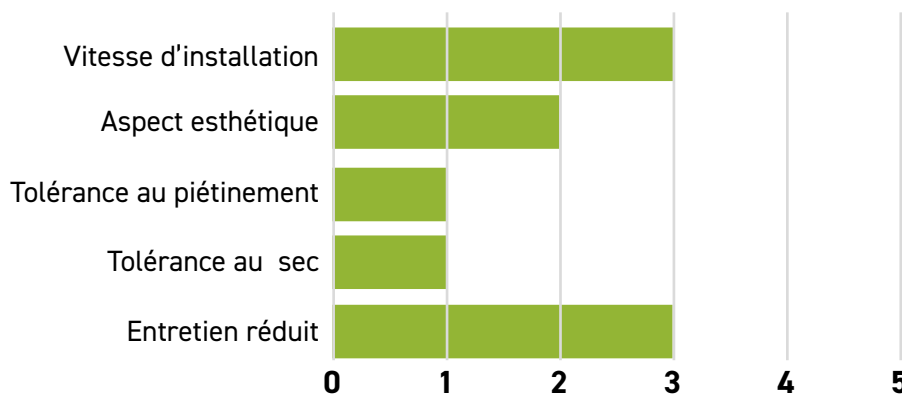

Usage : GRANDS ESPACES

Dose de semis conseillée : 30-35 g/m²

Conditionnement : sac de 15 kg

Composition (% poids)

- 35% Fétuque rouge traçante **MAXIMA 1**
- 35% Ray-grass anglais **GREENWAY**
- 30% Ray-grass anglais **NERUDA 1**

Composition (% graines)

- 46% Fétuque rouge traçante **MAXIMA 1**
- 29% Ray-grass anglais **GREENWAY**
- 25% Ray-grass anglais **NERUDA 1**

masterline-gazons.fr

   @masterlinegazon

01/2021 - Document et photos non contractuels.
Modifications possibles sans préavis. Crédit : Masterline, Shutterstock.